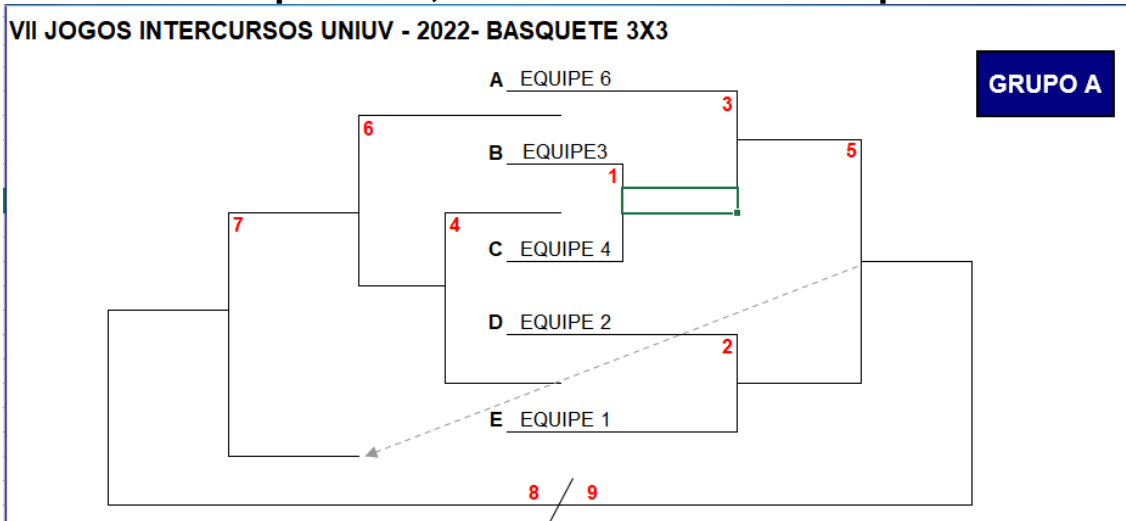

PROGRAMAÇÃO
Quinta-feira 18/08/
LOCAL: COMPLEXO ESPORTIVO DA UNIUV
SEMIFINAL

SF1	19:00		X		VOLEI
		1º GRUPO A		2º GRUPO B	
SF2	19:30		X		VOLEI
		1º GRUPO B		2º GRUPO A	
6	20:30				FFU
		PERD. JOGO 3		VENC. JOGO 4	
SF2	21:00		X		FM
		1º GRUPO B		2º GRUPO A	
7	21:30		X		FFU
		VENC. JOGO 6		PERD. JOGO 5	

PROGRAMAÇÃO
Sexta-feira 19/08
LOCAL: COMPLEXO ESPORTIVO DA UNIUV
FINAL

F	20:00		X		VOLEI
		VENC SF 1		VENC SF 2	
FIN	19:00		X		FF
		VENC. JOGO 5		VENC. JOGO 7	
FIN	19:30		X		FM
		VENC. SF1		VENC. SF2	

Grupos

Basquete 3x3

Grupo único, sistema: eliminatória dupla

Just Dance

Grupo único, sistema eliminatória dupla

Futsal feminino

Grupo único, sistema eliminatória dupla

VII JOGOS INTERCURSOS UNIUV - 2022 - FUTSAL FEMININO