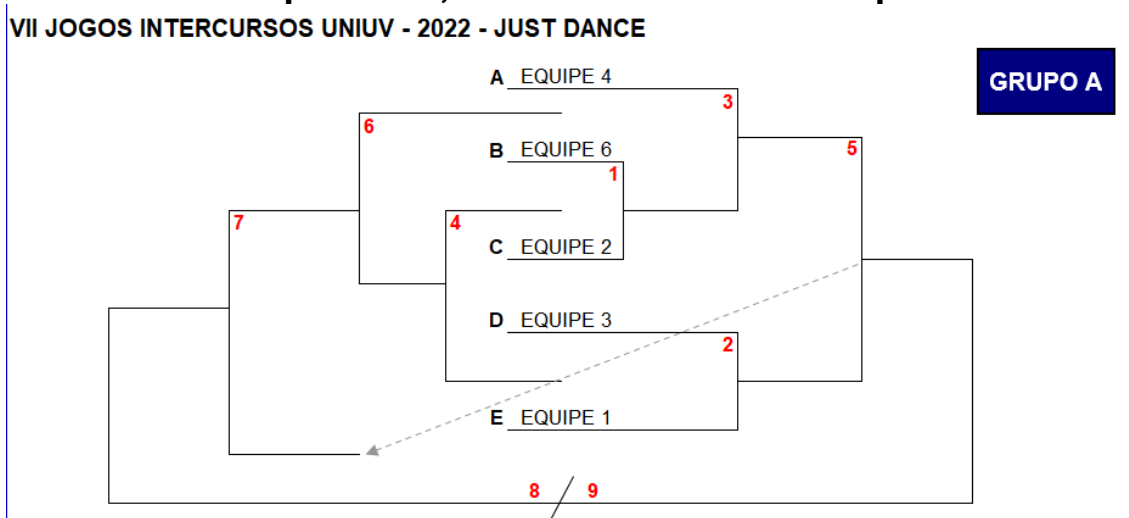

Haverá tolerância de 15 minutos somente para o primeiro jogo de cada período.

PROGRAMAÇÃO
Quarta-feira 17/08
LOCAL: COMPLEXO ESPORTIVO DA UNIUV

1	19:00	EQUIPE 3 (ODONTO)	X	EQUIPE 4 (EDF)	BAS
2	19:00	EQUIPE 2 (CONTÁBEIS)	X	EQUIPE 1 (ADM/GESTÕES)	
3	19:15	EQUIPE 6 (SIST/COM)	X		BAS
				VENC. JOGO 1	
4	19:15		X		BAS
		PERD. JOGO 1	X	PERD. JOGO 2	
5	19:30		X		BAS
		VENC. JOGO 3		VENC. JOGO 2	
6	19:30		X		BAS
		PERD. JOGO 3		VENC. JOGO 4	
7	19:45		X		BAS
		VENC. JOGO 6		PERD. JOGO 5	
8	20:00		X		BAS
		VENC. JOGO 5		VENC. JOGO 7	
SF1					SFM
		1° A		2° B	
SF1			X		PBF
		1° A		2° B	
SF2			X		PBF
		1° B		2° A	
SF1			X		PBM
		1° A		2° B	
SF2			X		PBM
		1° B		2° A	
F			X		PBF
		VENC. SF1		VENC. SF2	
F			X		PBM
		VENC. SF1		VENC. SF2	

PROGRAMAÇÃO
Quinta-feira 18/08/
LOCAL: COMPLEXO ESPORTIVO DA UNIUV
SEMIFINAL

SF1	19:00		X		VOLEI
		1º GRUPO A		2º GRUPO B	
SF2	19:30		X		VOLEI
		1º GRUPO B		2º GRUPO A	
6	20:30				FFU
		PERD. JOGO 3		VENC. JOGO 4	
SF2	21:00		X		FM
		1º GRUPO B		2º GRUPO A	
7	21:30		X		FFU
		VENC. JOGO 6		PERD. JOGO 5	

PROGRAMAÇÃO
Sexta-feira 19/08
LOCAL: COMPLEXO ESPORTIVO DA UNIUV
FINAL

F	20:00		X		VOLEI
		VENC SF 1		VENC SF 2	
FIN	19:00		X		FF
		VENC. JOGO 5		VENC. JOGO 7	
FIN	19:30		X		FM
		VENC. SF1		VENC. SF2	

Grupos

Basquete 3x3

Grupo único, sistema: eliminatória dupla

Just Dance

Grupo único, sistema eliminatória dupla

Futsal feminino

Grupo único, sistema eliminatória dupla

VII JOGOS INTERCURSOS UNIUV - 2022 - FUTSAL FEMININO